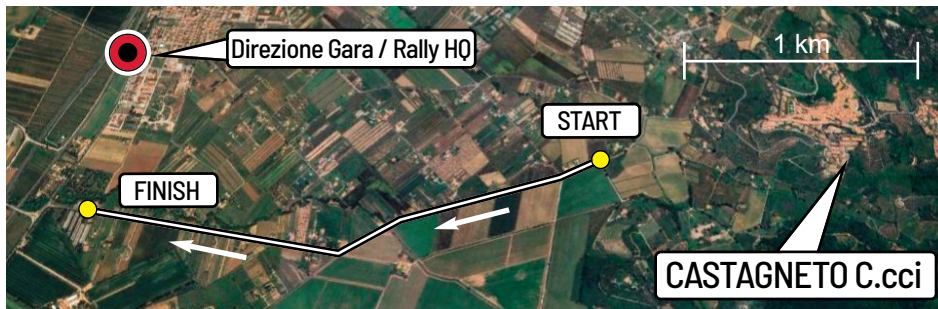

CALIBRAZIONE / ETALONNAGE

START ETALONNAGE:
43.159967 - 10.598814